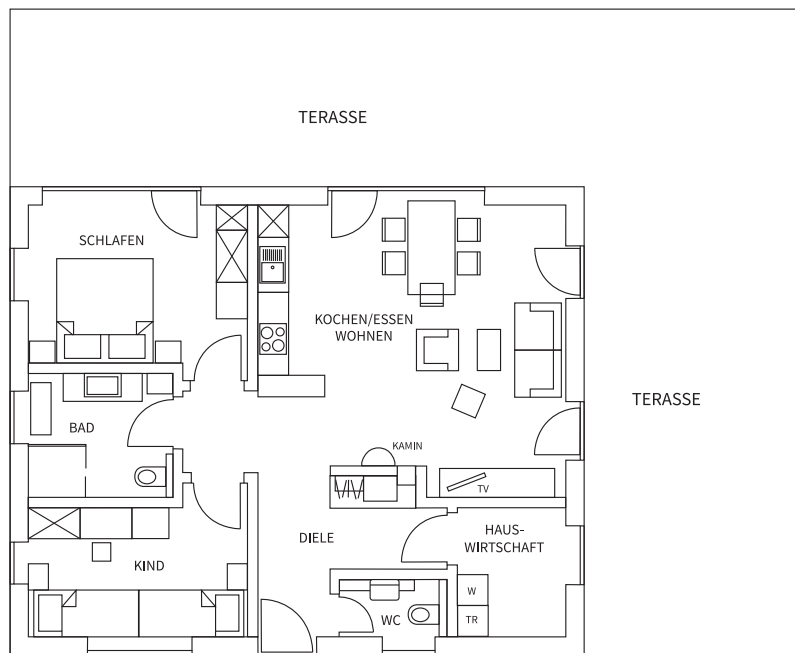

EINRICHTUNGSLISTE CHALETS

GRUNDRISS + AUFTEILUNG:

- ℳ Wohn-/Esszimmer mit großer Küchenzeile
- ℳ 2 getrennte Schlafzimmer
- ℳ Bad mit Dusche/WC
- ℳ separates Gäste-WC
- ℳ Diele mit Garderobe
- ℳ Hauswirtschaftsraum

ELEKTRONIK + UNTERHALTUNG:

- ℳ der Raumgröße angepasster LCD-TV
- ℳ Digitales Radio mit Verbindungsmöglichkeit zu ihrem Endgerät (AUX-Kabel)
- ℳ kostenfreie Nutzung des W-LAN
- ℳ Bücher
- ℳ Spielesammlung, Familienspiele (UNO, Rummy, Puzzles, Schwarzwald Quiz)

WOHNFLÄCHE + AUSSTATTUNG:

- ℳ je 80 m² Wohnfläche mit durchgehender Fußbodenheizung
- ℳ große Fensterfronten mit elektrischen Rollläden
- ℳ Kaminofen
- ℳ Safe
- ℳ Haartrockner
- ℳ Bettwäsche, Duschtücher & Handtücher sind in der Tagespauschale inbegriffen
- ℳ großzügig angelegte Über-Eck-Terrasse 40 m² Fläche
- ℳ Terrassenmöbel
- ℳ Weber-Kugelgrill auf Anfrage und gegen Gebühr in Höhe von 10,- €