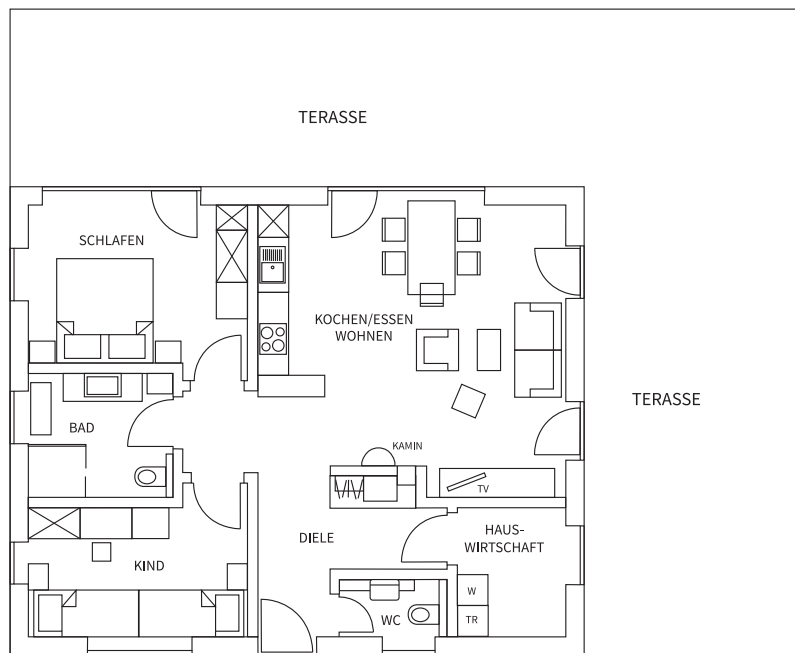

## EINRICHTUNGSLISTE CHALETS

### GRUNDRISS + AUFTEILUNG:

- ℳ Wohn-/Esszimmer mit großer Küchenzeile
- ℳ 2 getrennte Schlafzimmer
- ℳ Bad mit Dusche/WC
- ℳ separates Gäste-WC
- ℳ Diele mit Garderobe
- ℳ Hauswirtschaftsraum

### WOHNFLÄCHE + AUSSTATTUNG:

- ℳ je 80 m<sup>2</sup> Wohnfläche mit durchgehender Fußbodenheizung
- ℳ große Fensterfronten mit elektrischen Rollläden
- ℳ Kaminofen
- ℳ Safe
- ℳ Haartrockner
- ℳ Bettwäsche, Duschtücher & Handtücher sind in der Tagespauschale inbegriffen
- ℳ großzügig angelegte Über-Eck-Terrasse 40 m<sup>2</sup> Fläche
- ℳ Terrassenmöbel
- ℳ Weber-Kugelgrill auf Anfrage und gegen Gebühr in Höhe von 10,- €